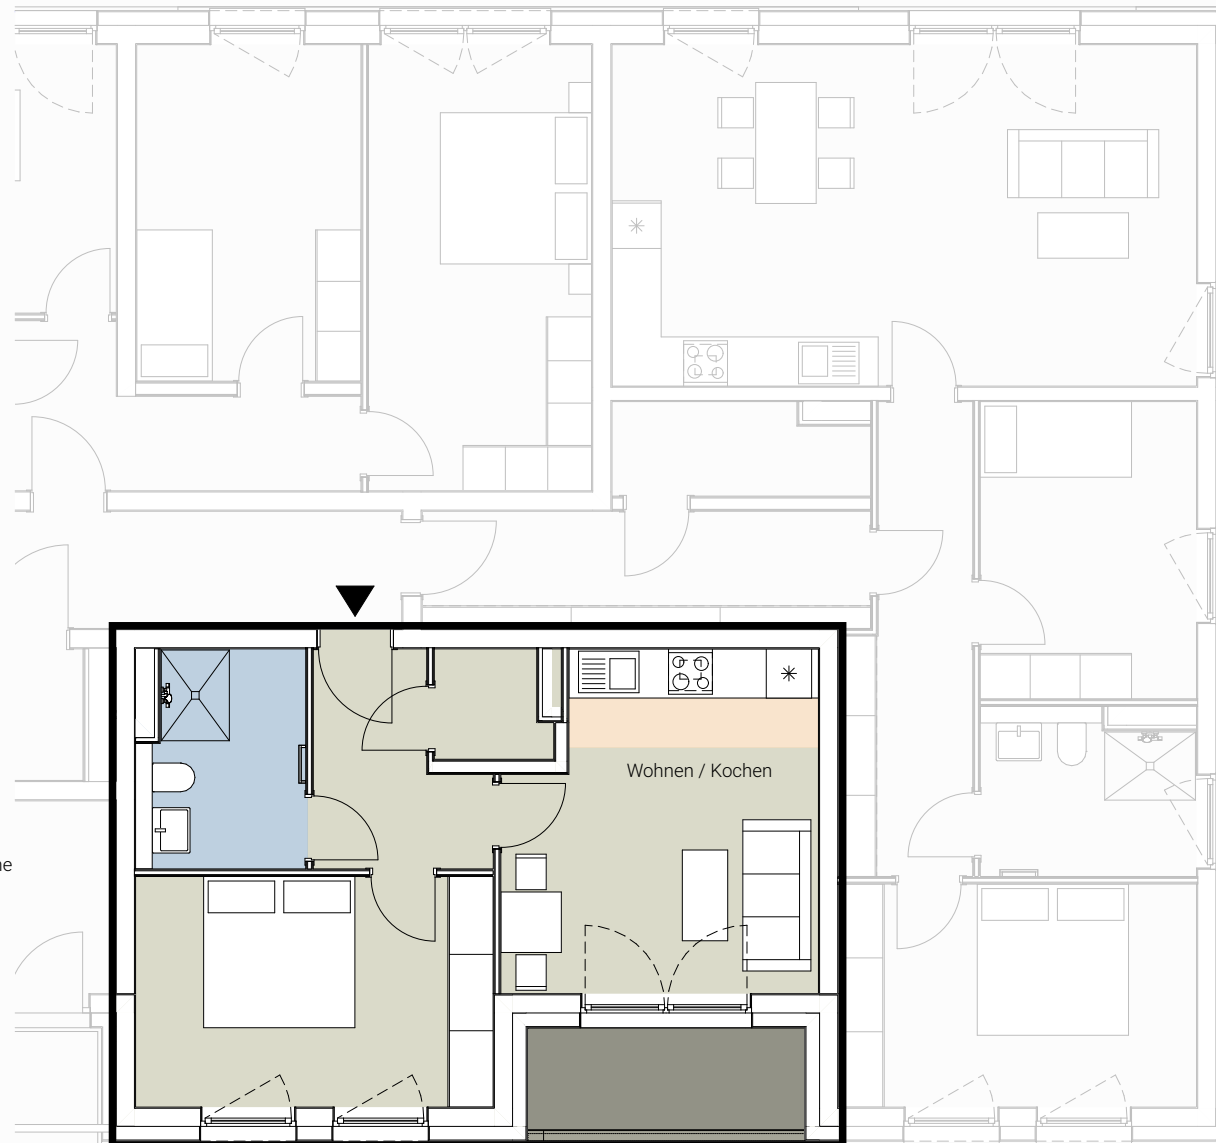

Wohnung 300 / 105 / 57  
2.Obergeschoss

	Fläche in m <sup>2</sup>	
Wohnen	ca.	18,08
Schlafen	ca.	14,89
Bad	ca.	6,14
Flur	ca.	5,47
Abstellraum	ca.	2,09
Balkon	ca.	1,31
<b>Gesamtfläche</b>	<b>ca.</b>	<b>47,98 m<sup>2</sup></b>

**Alle Flächenmaße sind ca. Werte.**

Balkone und Terrassen werden je zu 25 % in die Wohnfläche eingerechnet.

Alle Angaben sind ohne Gewähr