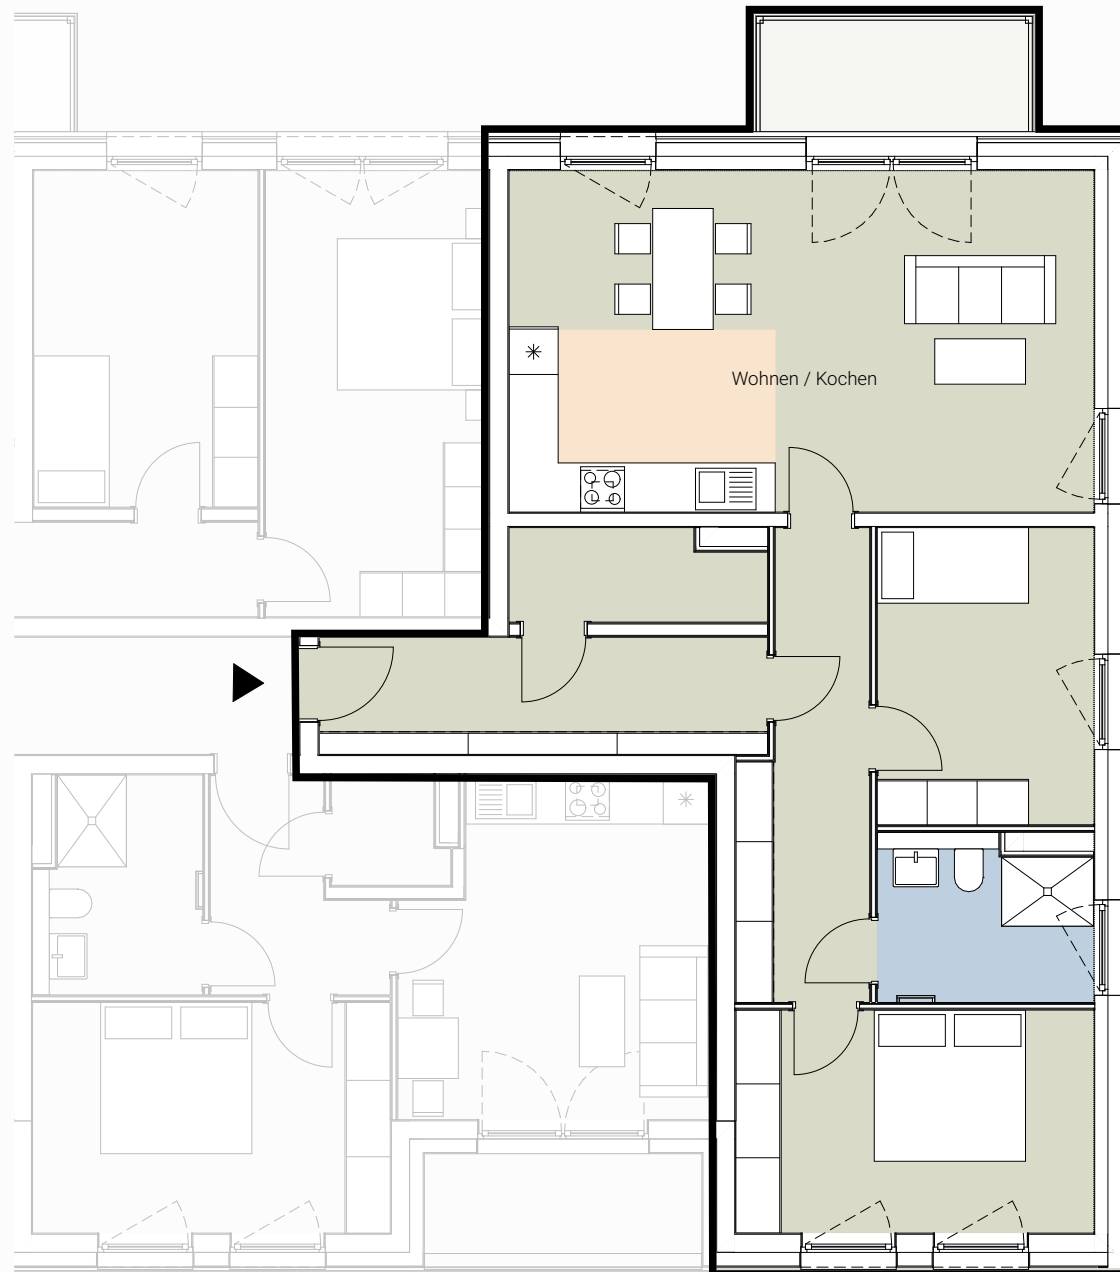

Wohnung 300 / 105 / 59  
3.Obergeschoss

		Fläche in m <sup>2</sup>
Wohnen	ca.	35,97
Schlafen	ca.	14,46
Zimmer	ca.	11,53
Flur	ca.	9,50
Flur	ca.	9,19
Bad	ca.	6,30
Abstellraum	ca.	3,96
Balkon	ca.	1,46
<b>Gesamtfläche</b>	<b>ca.</b>	<b>92,37 m<sup>2</sup></b>

**Alle Flächenmaße sind ca. Werte.**

Balkone und Terrassen werden je zu 25 % in die Wohnfläche eingerechnet.

Alle Angaben sind ohne Gewähr