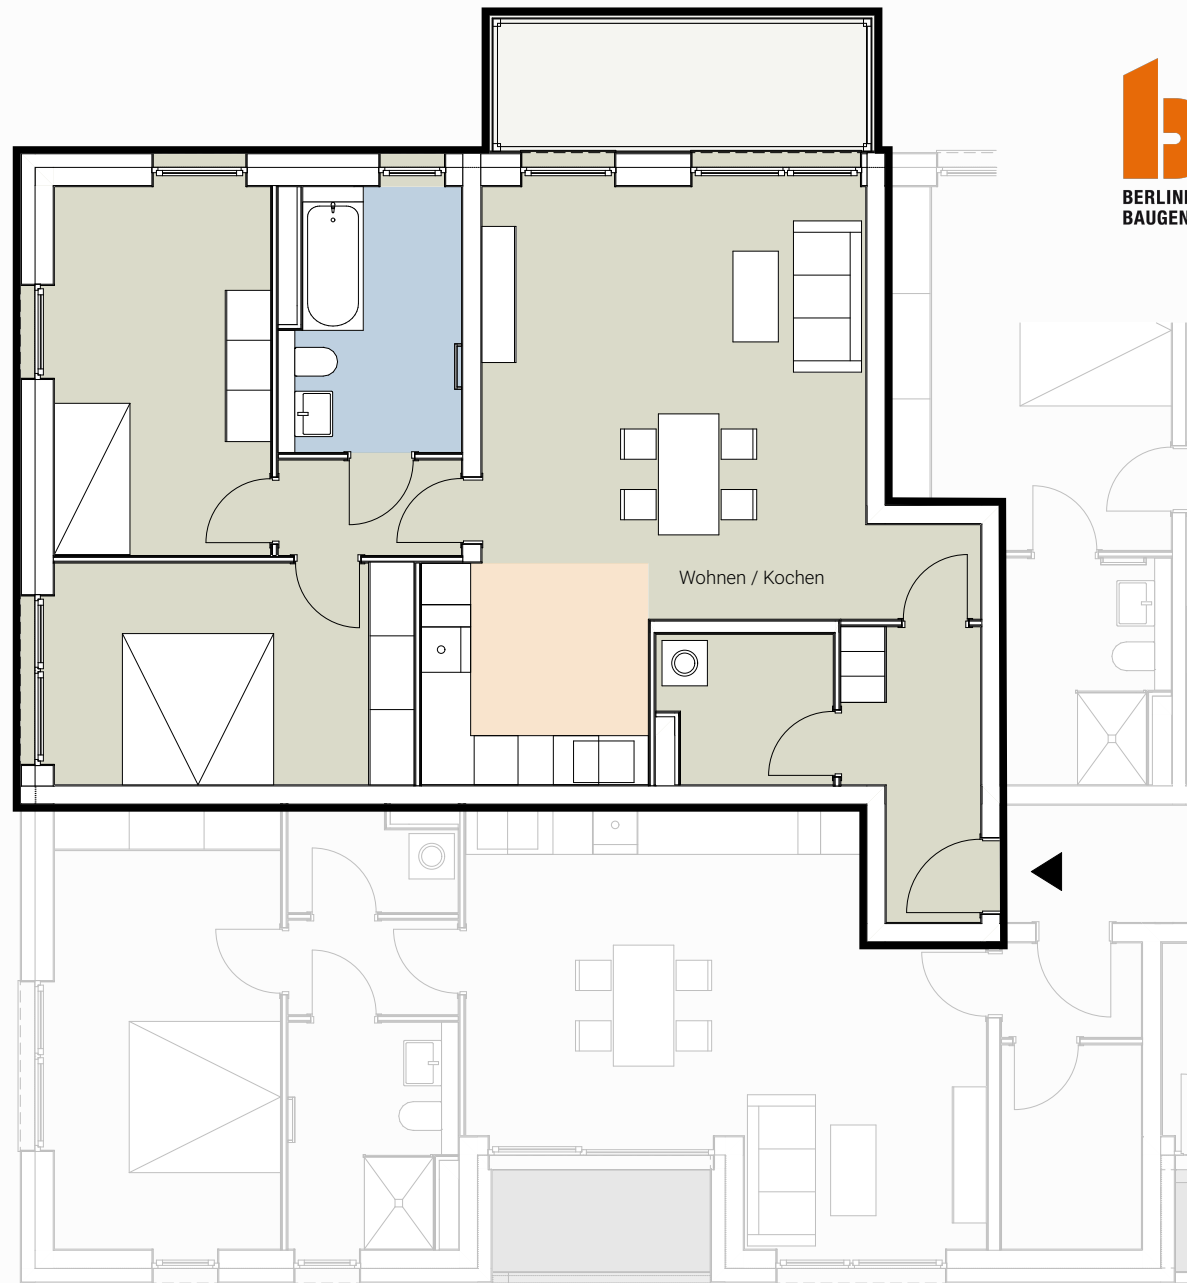

Wohnung 300 / 107 / 64
1.Obergeschoss

		Fläche in m ²
Wohnen	ca.	38,74
Zimmer	ca.	14,42
Schlafen	ca.	14,36
Bad	ca.	8,07
Flur 1	ca.	6,14
Abstellraum	ca.	4,35
Flur 2	ca.	3,06
Balkon	ca.	2,18
Gesamtfläche	ca.	91,32 m²

Alle Flächenmaße sind ca. Werte.

Balkone und Terrassen werden je zu 25 % in die Wohnfläche eingerechnet.

Alle Angaben sind ohne Gewähr