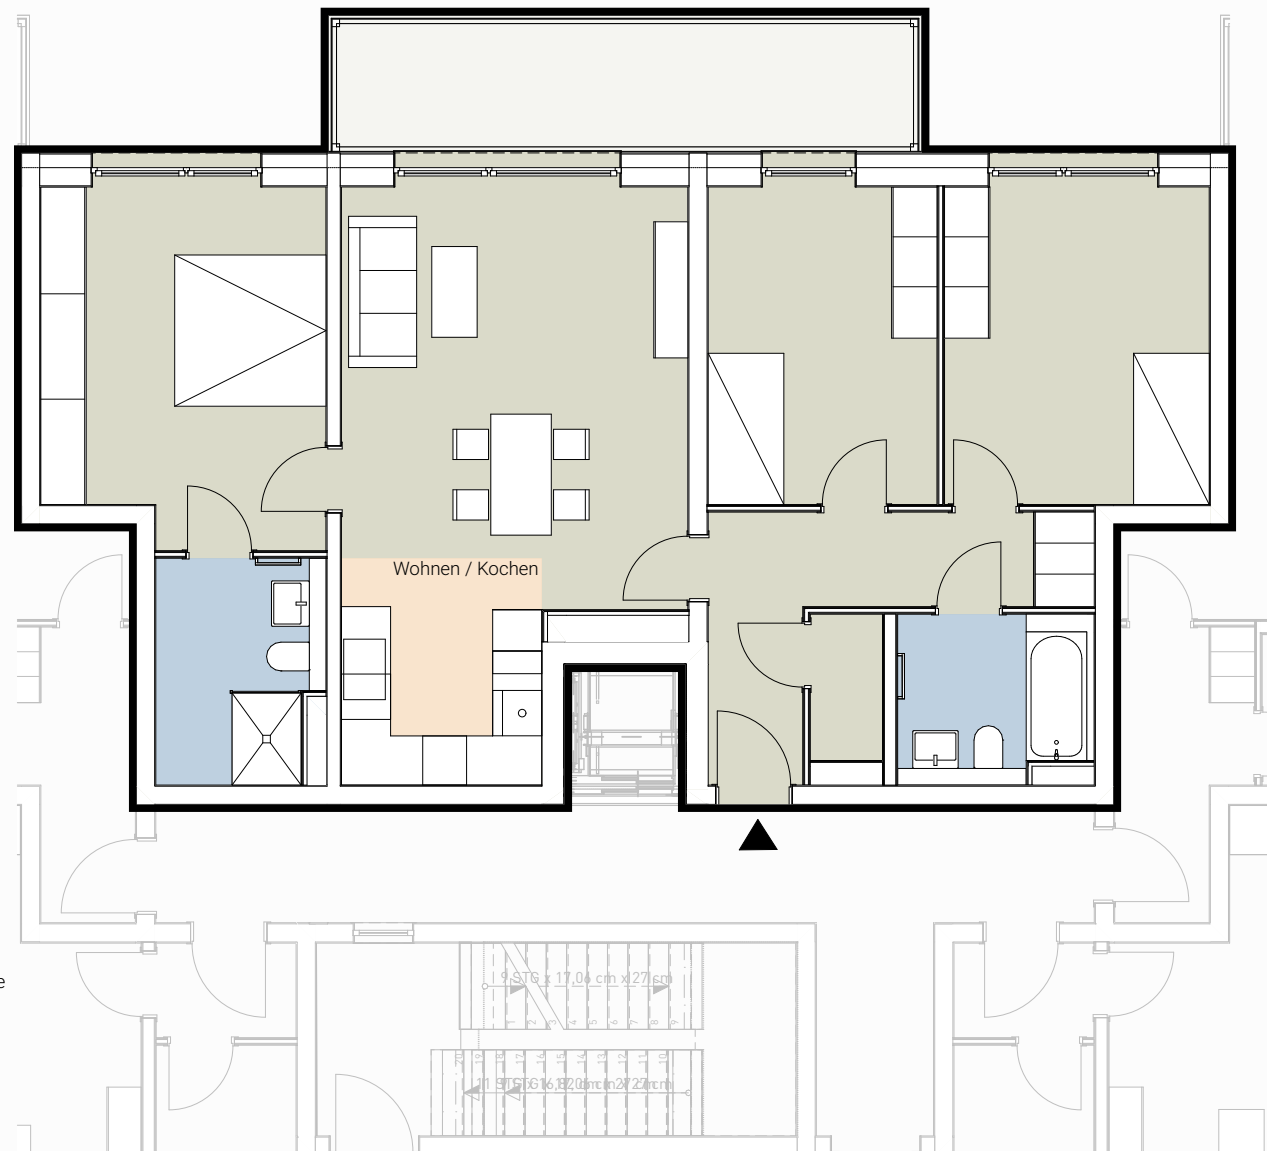

Wohnung 300 / 107 / 65
1.Obergeschoss

		Fläche in m ²
Wohnen	ca.	32,31
Schlafen	ca.	17,62
Zimmer 1	ca.	15,12
Zimmer 2	ca.	12,94
Flur	ca.	9,33
Bad 2	ca.	6,34
Bad 1	ca.	5,58
Balkon	ca.	3,38
Abstellraum	ca.	1,85
Gesamtfläche	ca.	104,47 m²

Alle Flächenmaße sind ca. Werte.

Balkone und Terrassen werden je zu 25 % in die Wohnfläche eingerechnet.

Alle Angaben sind ohne Gewähr