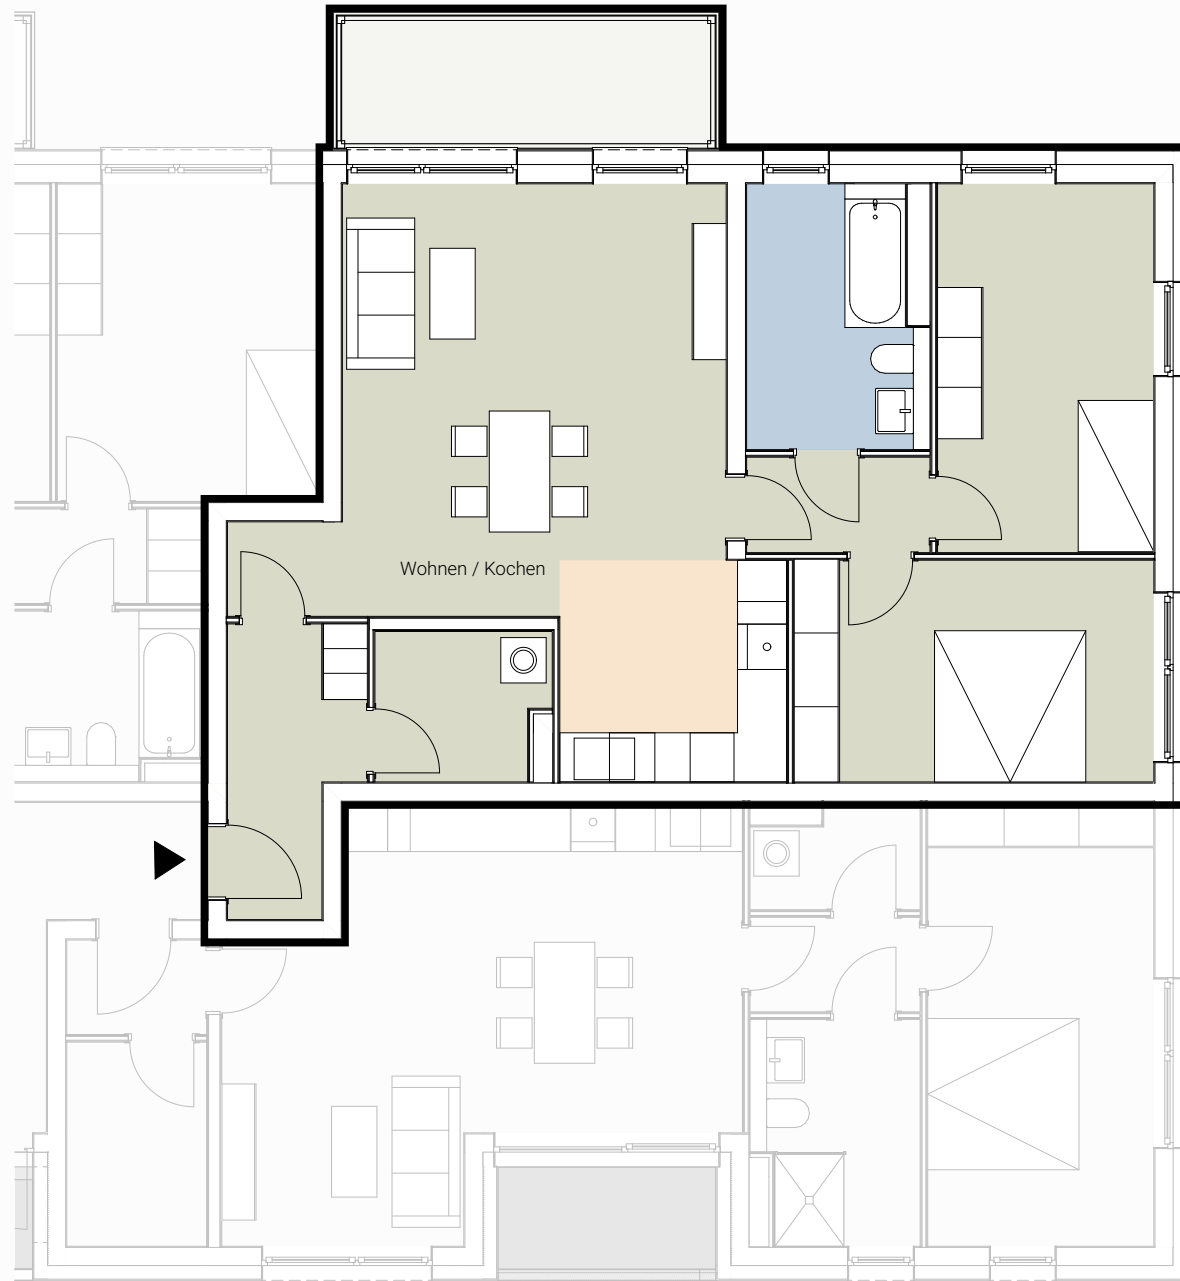

Wohnung 300 / 107 / 71  
2.Obergeschoss

		Fläche in m <sup>2</sup>
Wohnen	ca.	38,74
Zimmer	ca.	14,42
Schlafen	ca.	14,36
Bad	ca.	8,07
Flur 1	ca.	6,14
Abstellraum	ca.	4,35
Flur 2	ca.	3,06
Balkon	ca.	2,18
<b>Gesamtfläche</b>	<b>ca.</b>	<b>91,32 m<sup>2</sup></b>

**Alle Flächenmaße sind ca. Werte.**

Balkone und Terrassen werden je zu 25 % in die Wohnfläche eingerechnet.

Alle Angaben sind ohne Gewähr