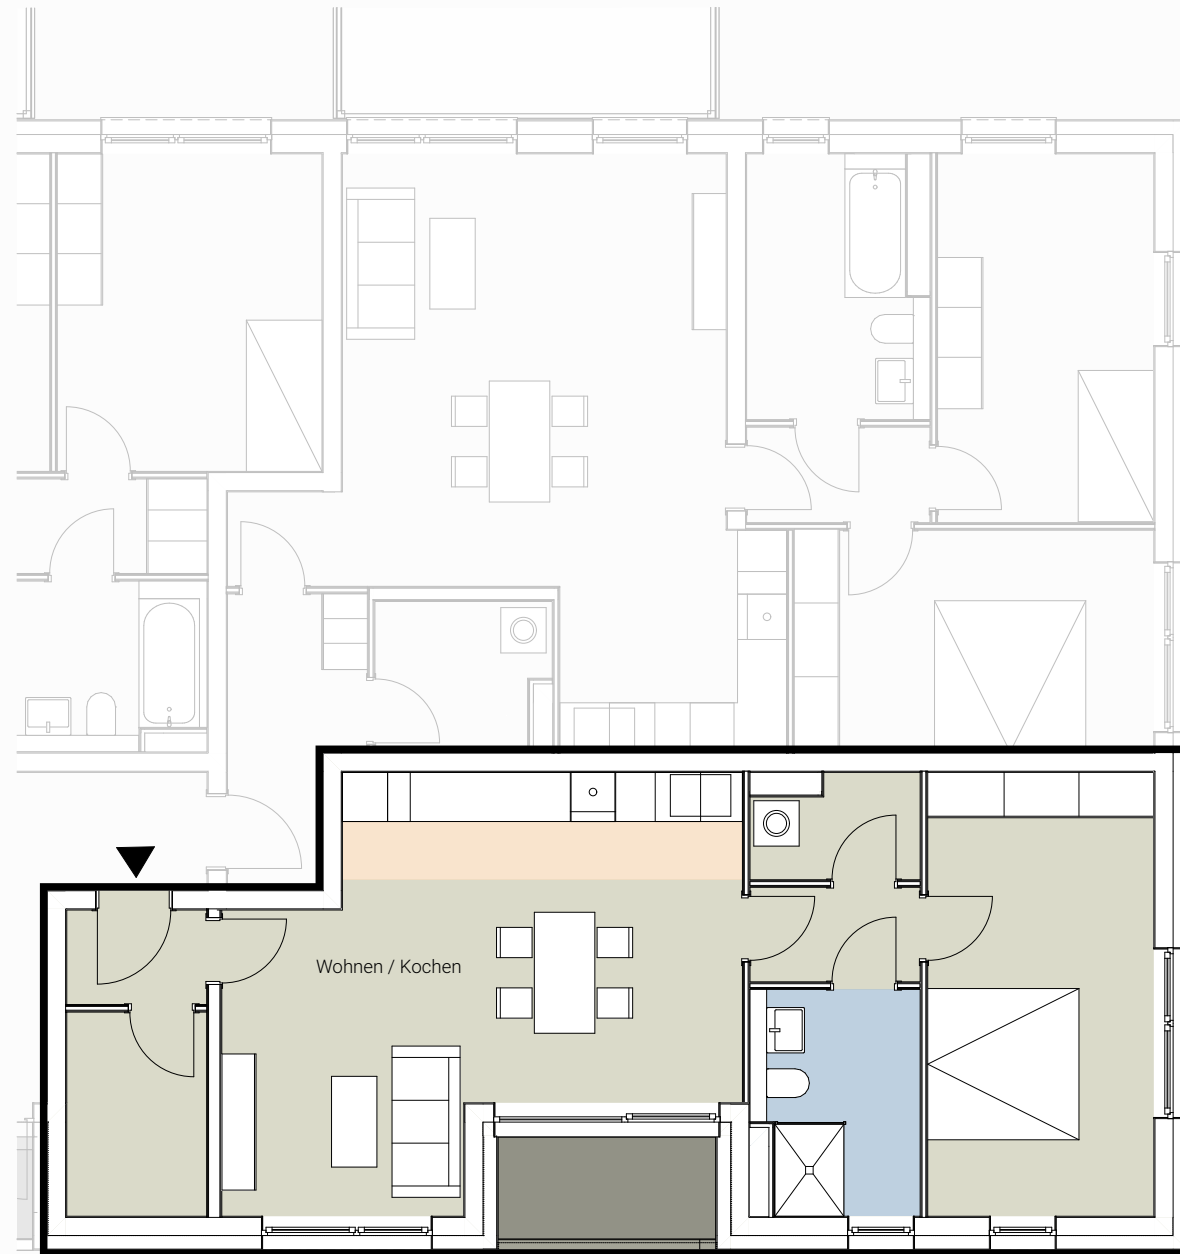

Wohnung 300 / 107 / 72
2.Obergeschoss

		Fläche in m ²
Wohnen	ca.	32,96
Schlafen	ca.	18,13
Bad	ca.	6,51
Abstellraum	ca.	5,00
Abstellraum	ca.	2,88
Flur 2	ca.	2,81
Flur 1	ca.	2,31
Balkon	ca.	1,16
Gesamtfläche	ca.	71,76 m²

Alle Flächenmaße sind ca. Werte.

Balkone und Terrassen werden je zu 25 % in die Wohnfläche eingerechnet.

Alle Angaben sind ohne Gewähr