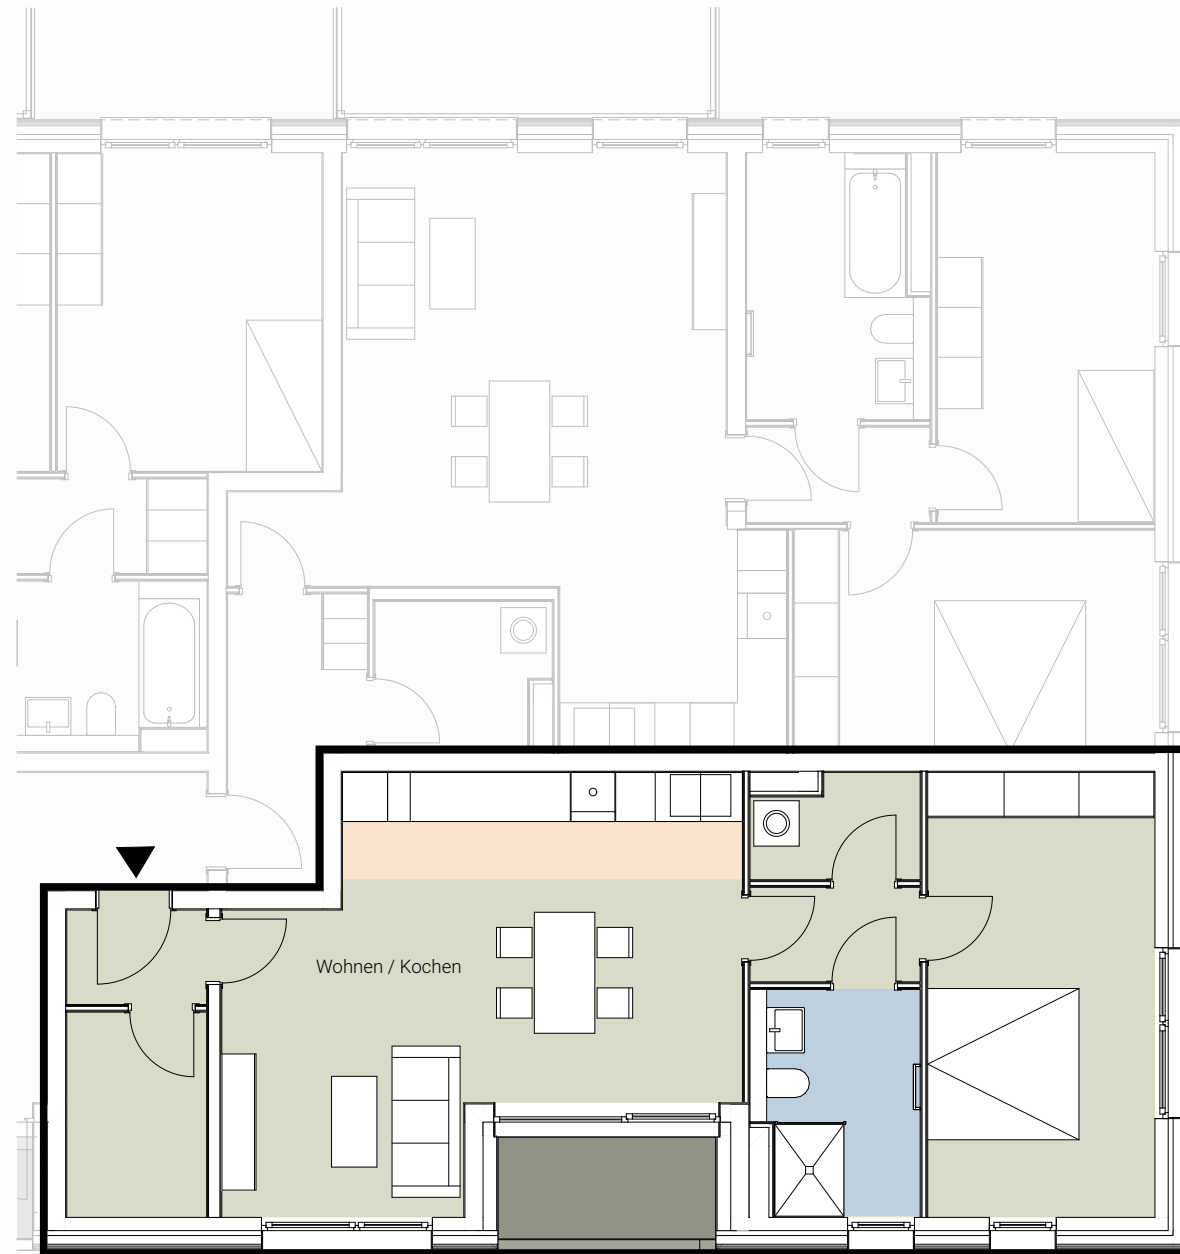

Wohnung 300 / 107 / 77
3.Obergeschoss

		Fläche in m ²
Wohnen	ca.	32,59
Schlafen	ca.	17,68
Bad	ca.	6,37
Abstellraum	ca.	5,02
Abstellraum	ca.	2,88
Flur 2	ca.	2,81
Flur 1	ca.	2,31
Balkon	ca.	1,16
Gesamtfläche	ca.	70,82 m²

Alle Flächenmaße sind ca. Werte.

Balkone und Terrassen werden je zu 25 % in die Wohnfläche eingerechnet.

Alle Angaben sind ohne Gewähr