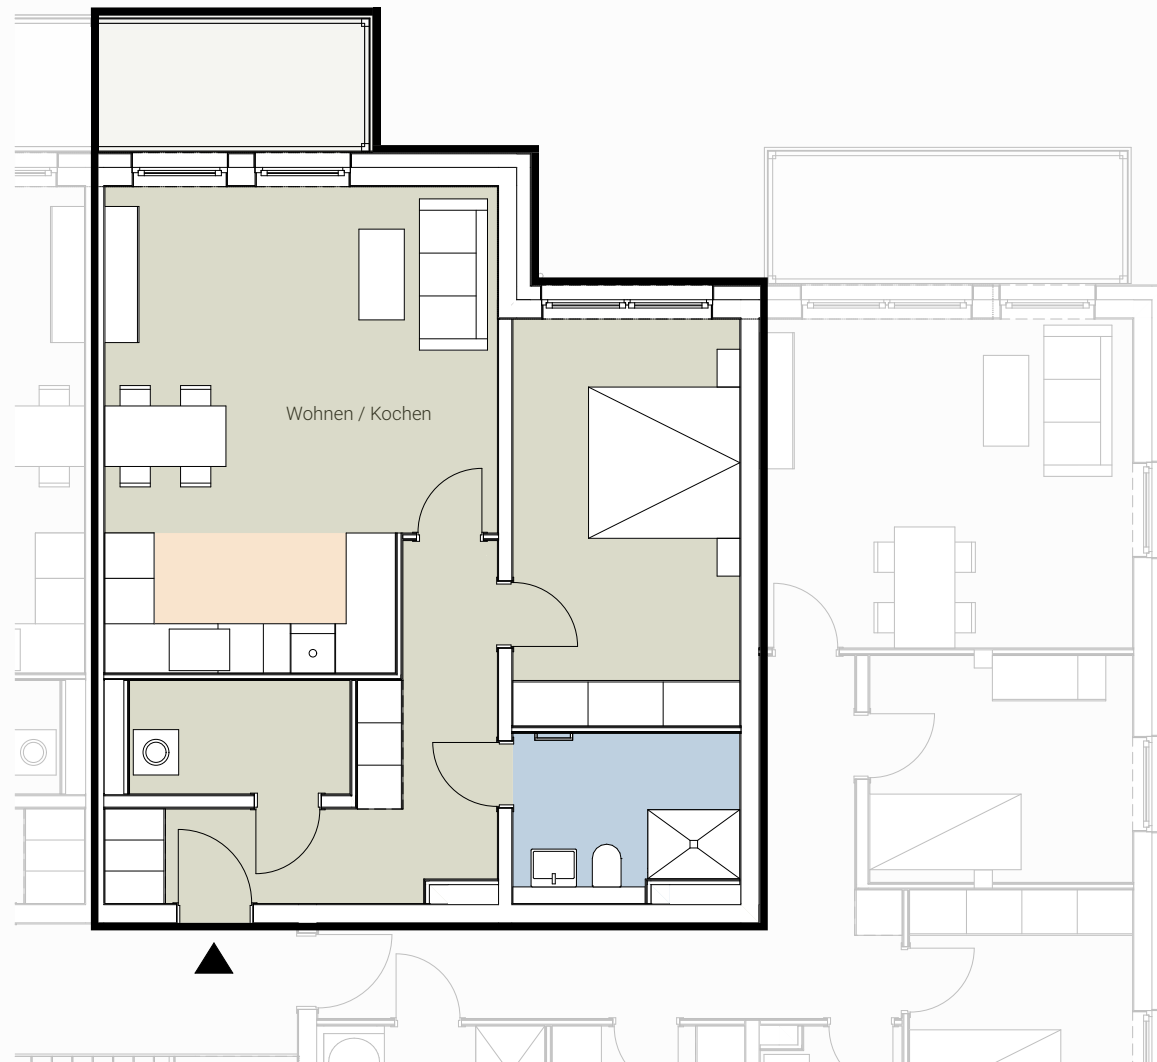

Wohnung 300 / 108 / 84
1.Obergeschoss

		Fläche in m ²
Wohnen	ca.	31,34
Schlafen	ca.	16,56
Flur	ca.	11,63
Bad	ca.	6,34
Abstellraum	ca.	4,37
Balkon	ca.	1,56
Gesamtfläche	ca.	71,80 m²

Alle Flächenmaße sind ca. Werte.

Balkone und Terrassen werden je zu 25 % in die Wohnfläche eingerechnet.

Alle Angaben sind ohne Gewähr