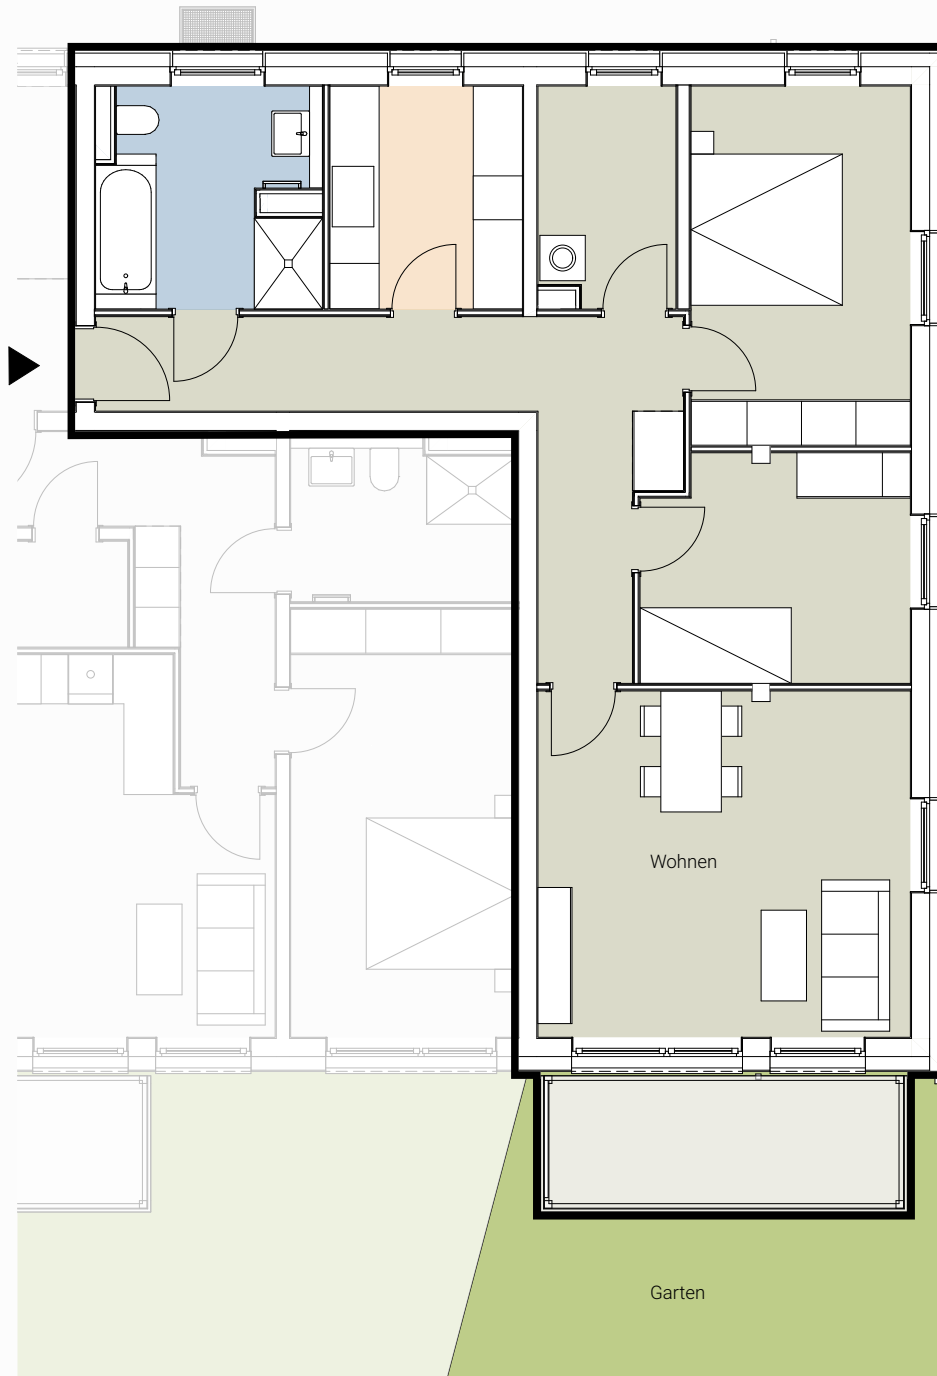

Wohnung 300 / 108 / 88 (alt: 300/108/90)
Erdgeschoss

	Fläche in m ²	
Wohnen	ca.	22,58
Flur	ca.	14,96
Schlafen	ca.	13,81
Zimmer	ca.	10,41
Bad	ca.	8,07
Küche	ca.	7,49
Abstellraum	ca.	5,07
Terrasse	ca.	2,05
Gesamtfläche	ca.	84,44 m²

Alle Flächenmaße sind ca. Werte.

Balkone und Terrassen werden je zu 25 % in die Wohnfläche eingerechnet.

Alle Angaben sind ohne Gewähr