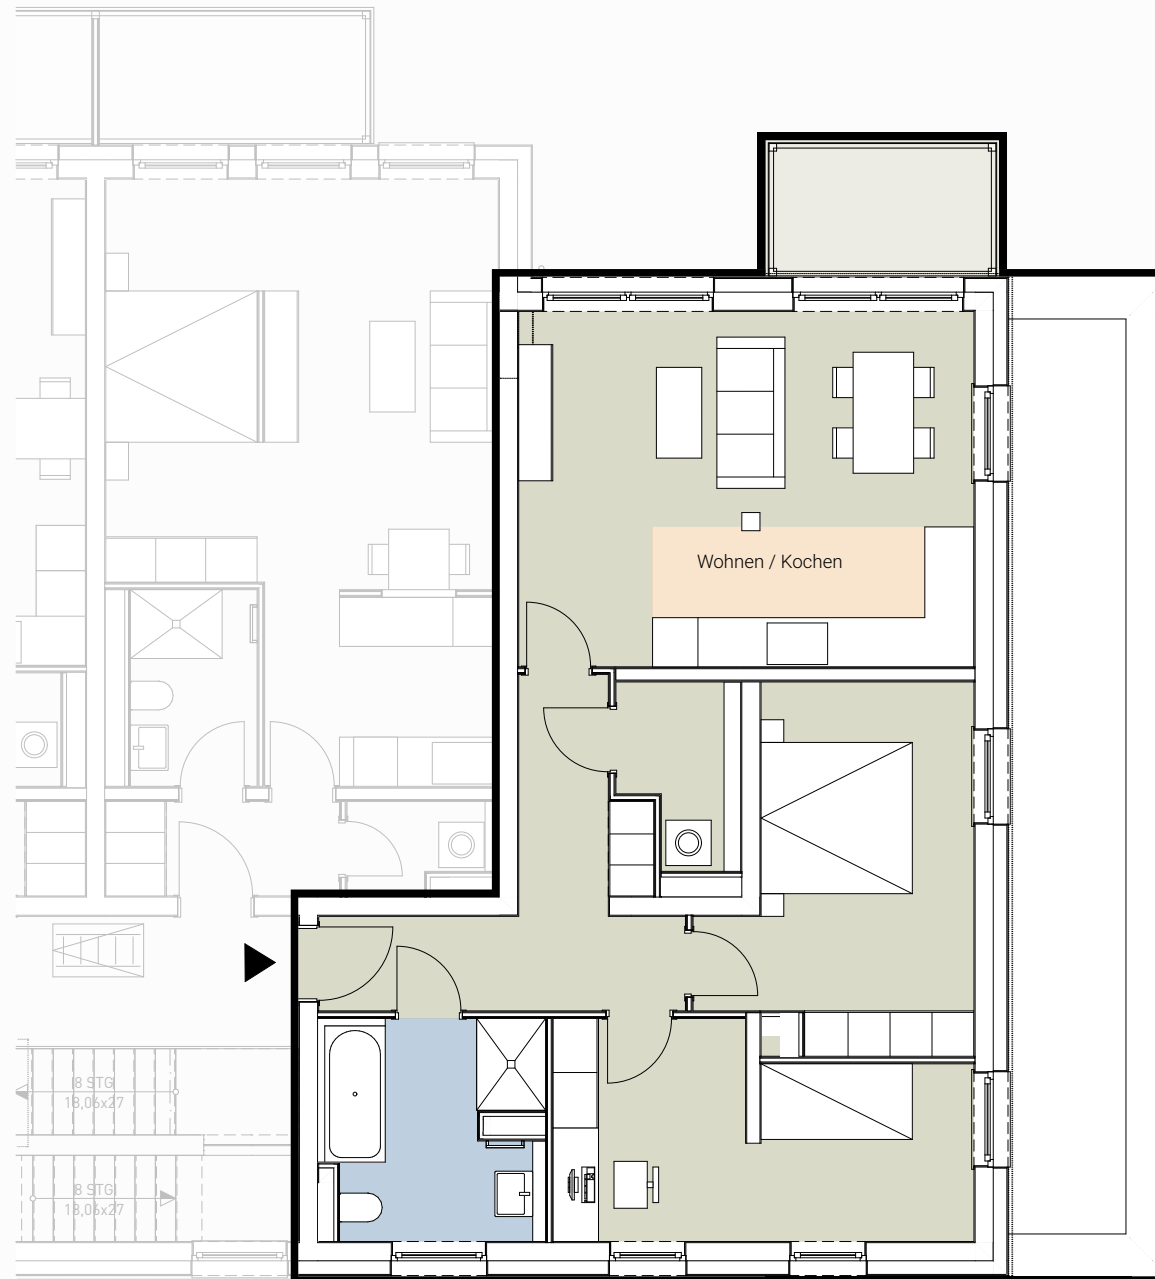

Wohnung 300 / 108 / 89  
2.Obergeschoss

	Fläche in m <sup>2</sup>	
Wohnen	ca.	29,07
Zimmer	ca.	14,76
Schlafen	ca.	14,71
Flur	ca.	10,60
Bad	ca.	8,43
Dachterrasse	ca.	4,72
Abstellraum	ca.	3,52
Balkon	ca.	1,30
<b>Gesamtfläche</b>	<b>ca.</b>	<b>87,11 m<sup>2</sup></b>

**Alle Flächenmaße sind ca. Werte.**

Balkone und Terrassen werden je zu 25 % in die Wohnfläche eingerechnet.

Alle Angaben sind ohne Gewähr