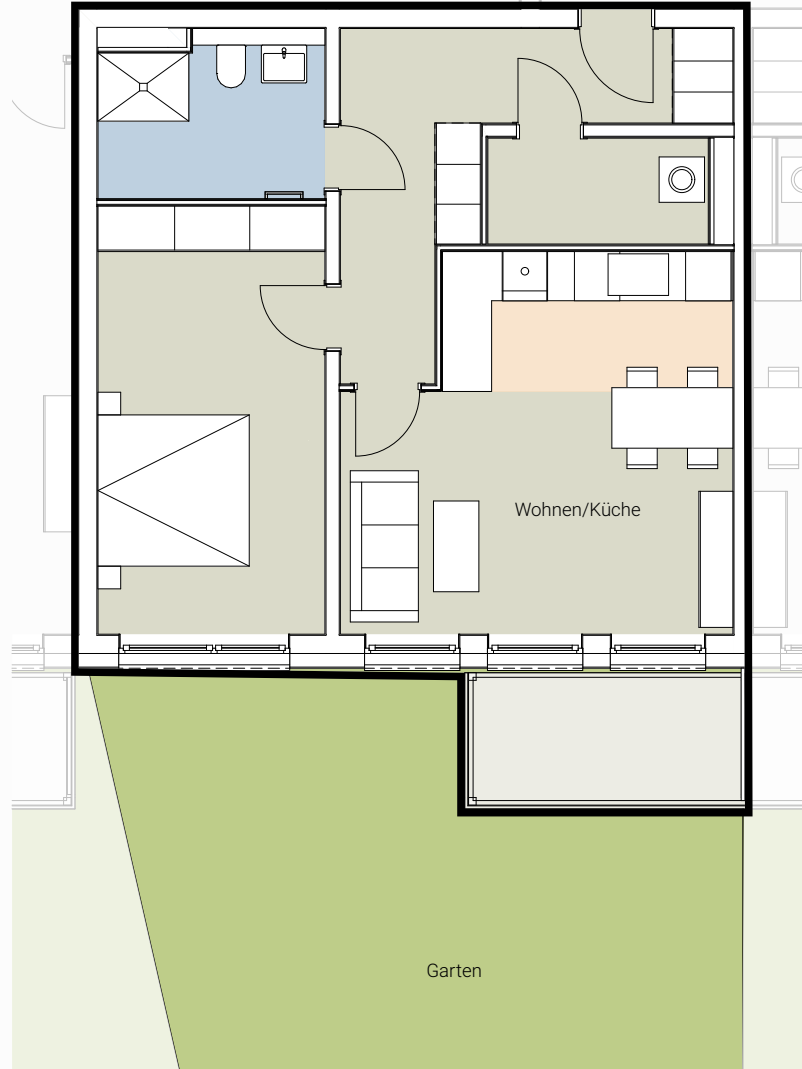

Wohnung 300 / 108 / 90 (alt: 300/108/92)
Erdgeschoss

	Fläche in m ²	
Wohnen	ca.	23,98
Schlafen	ca.	17,43
Flur	ca.	11,52
Bad	ca.	6,33
Abstellraum	ca.	4,09
Terrasse	ca.	1,57
Gesamtfläche	ca.	64,92 m²

Alle Flächenmaße sind ca. Werte.

Balkone und Terrassen werden je zu 25 % in die Wohnfläche eingerechnet.

Alle Angaben sind ohne Gewähr