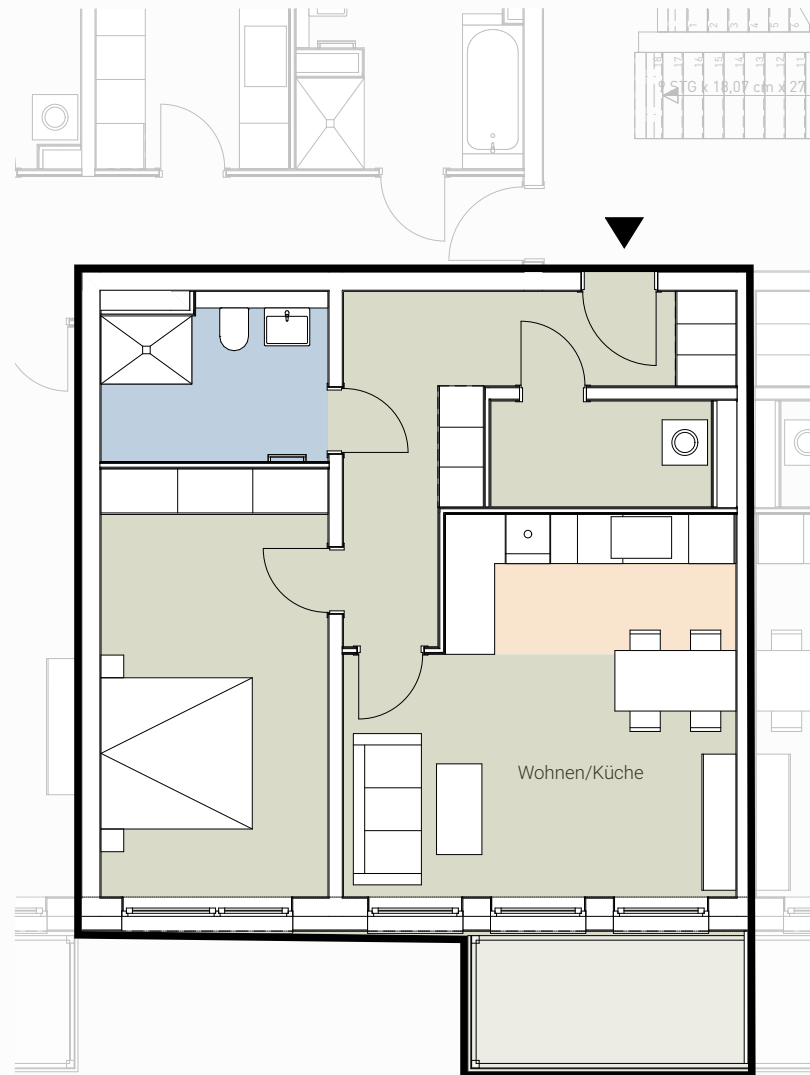

Wohnung 300 / 108 / 94 (alt: 300/108/96)
 1.Obergeschoss

	Fläche in m ²	
Wohnen	ca.	24,04
Schlafen	ca.	17,41
Flur	ca.	11,80
Bad	ca.	6,36
Abstellraum	ca.	4,10
Balkon	ca.	1,57
Gesamtfläche	ca.	65,28 m²

Alle Flächenmaße sind ca. Werte.

Balkone und Terrassen werden je zu 25 % in die Wohnfläche eingerechnet.

Alle Angaben sind ohne Gewähr