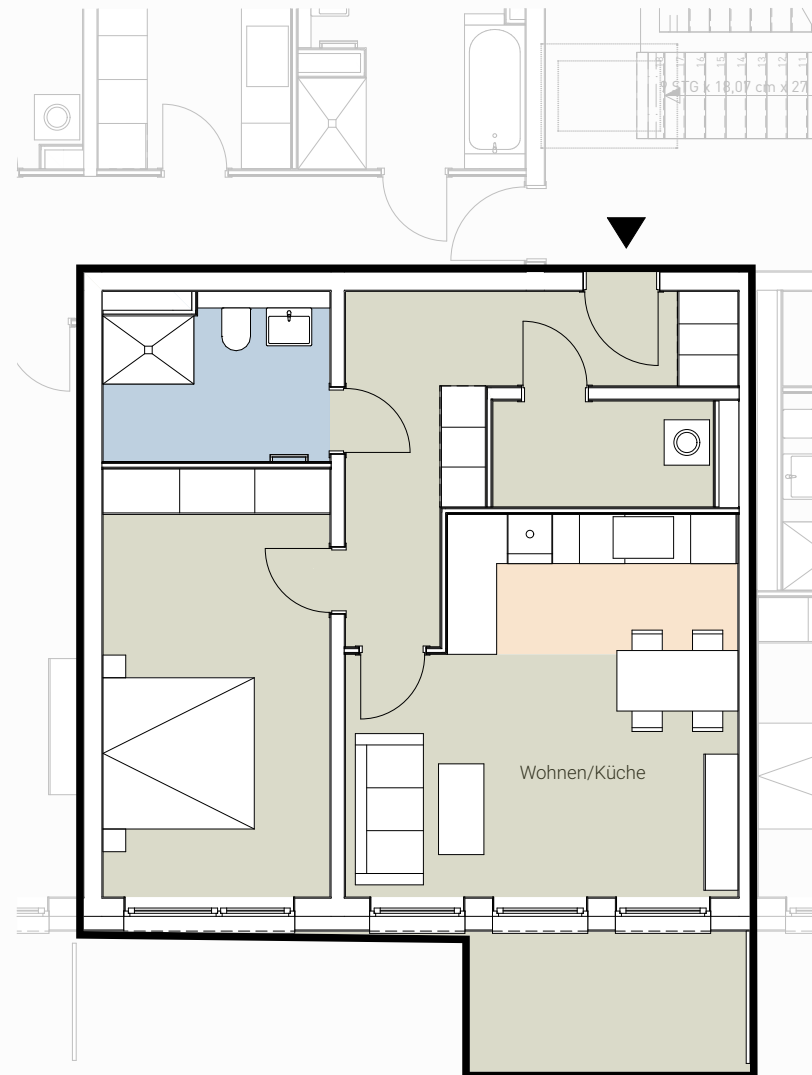

Wohnung 300 / 108 / 98 (alt: 300/108/100)
2.Obergeschoss

	Fläche in m ²	
Wohnen	ca.	24,08
Schlafen	ca.	17,46
Flur	ca.	11,84
Bad	ca.	6,34
Abstellraum	ca.	4,09
Balkon	ca.	1,57
Gesamtfläche	ca.	65,38 m²

Alle Flächenmaße sind ca. Werte.

Balkone und Terrassen werden je zu 25 % in die Wohnfläche eingerechnet.

Alle Angaben sind ohne Gewähr