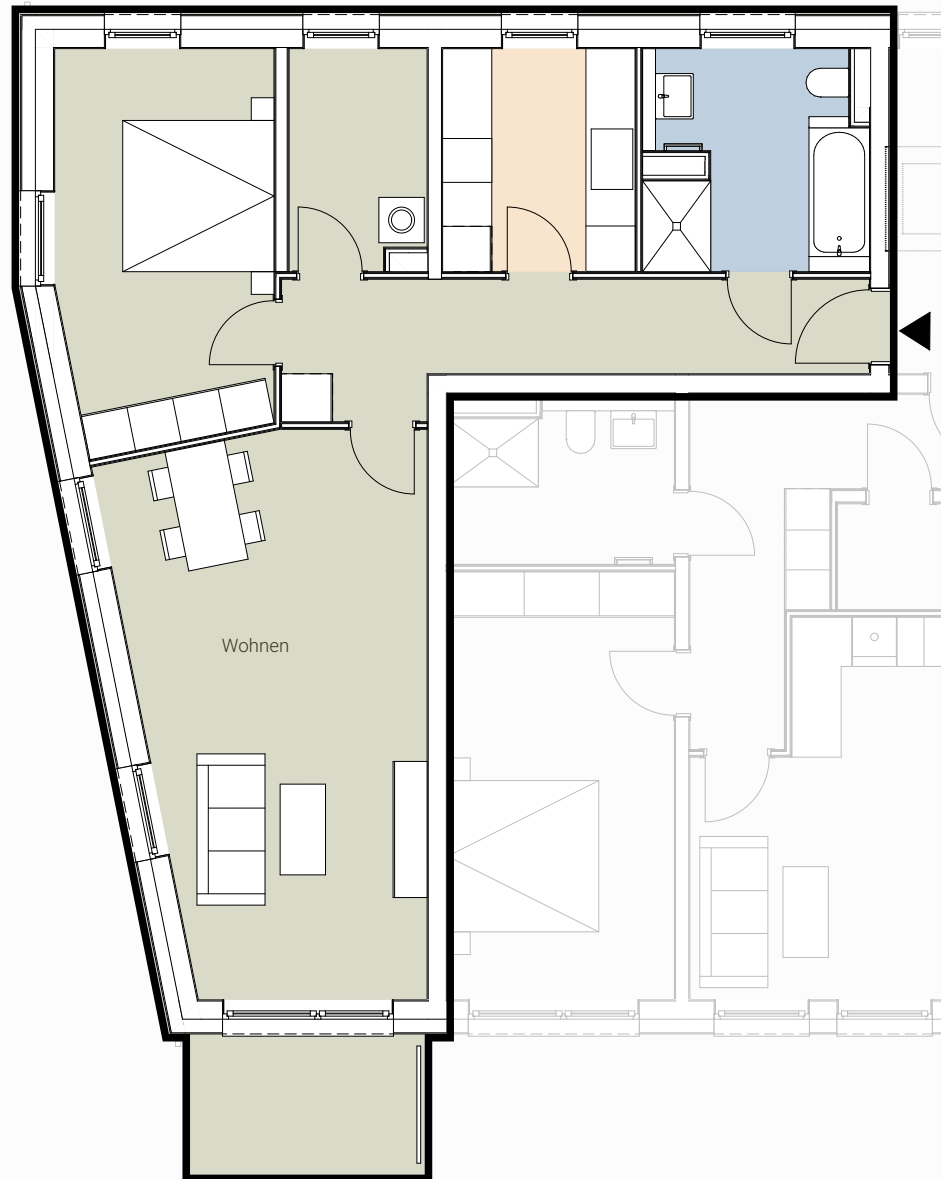

Wohnung 300 / 108 / 99 (alt: 300/108/101)
2.Obergeschoss

	Fläche in m ²	
Wohnen	ca.	28,64
Schlafen	ca.	14,98
Flur	ca.	11,34
Bad	ca.	8,31
Küche	ca.	7,28
Abstellraum	ca.	5,34
Balkon	ca.	1,28
Gesamtfläche	ca.	77,17 m²

Alle Flächenmaße sind ca. Werte.

Balkone und Terrassen werden je zu 25 % in die Wohnfläche eingerechnet.

Alle Angaben sind ohne Gewähr