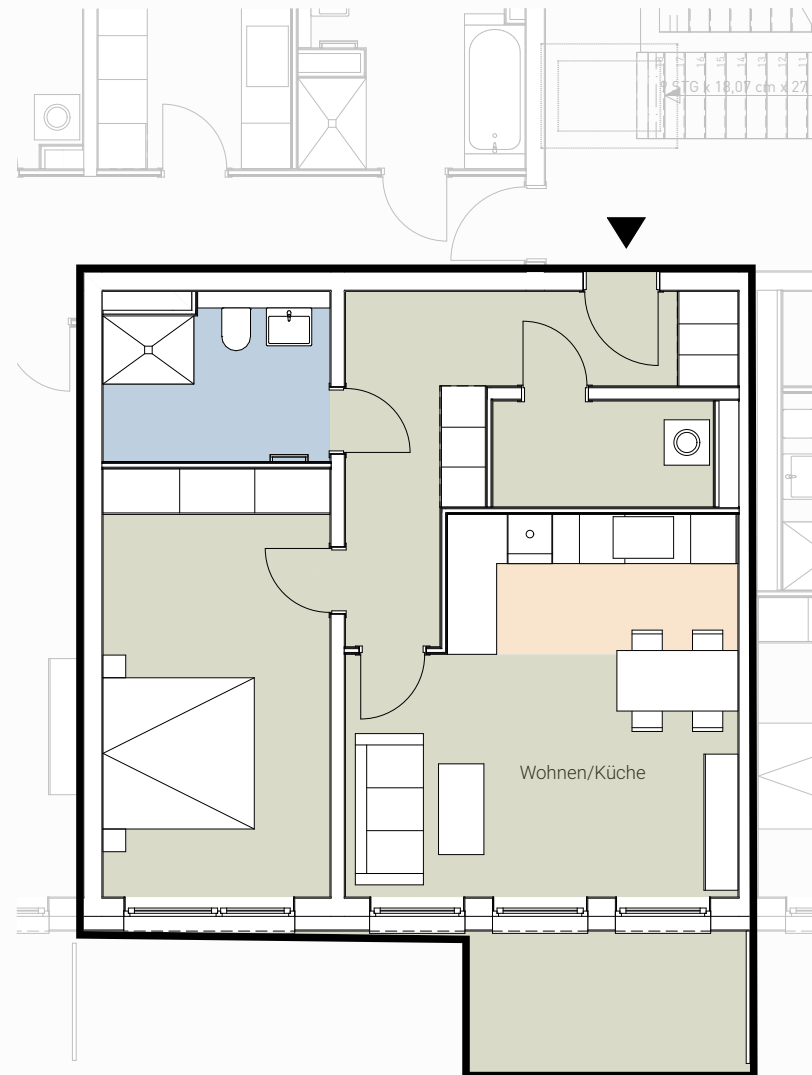

Wohnung 300 / 109 / 100
2.Obergeschoss

	Fläche in m ²	
Wohnen	ca.	24,46
Schlafen	ca.	17,40
Flur	ca.	11,76
Bad	ca.	6,34
Abstellraum	ca.	4,08
Balkon	ca.	1,57
Gesamtfläche	ca.	65,61 m²

Alle Flächenmaße sind ca. Werte.

Balkone und Terrassen werden je zu 25 % in die Wohnfläche eingerechnet.

Alle Angaben sind ohne Gewähr