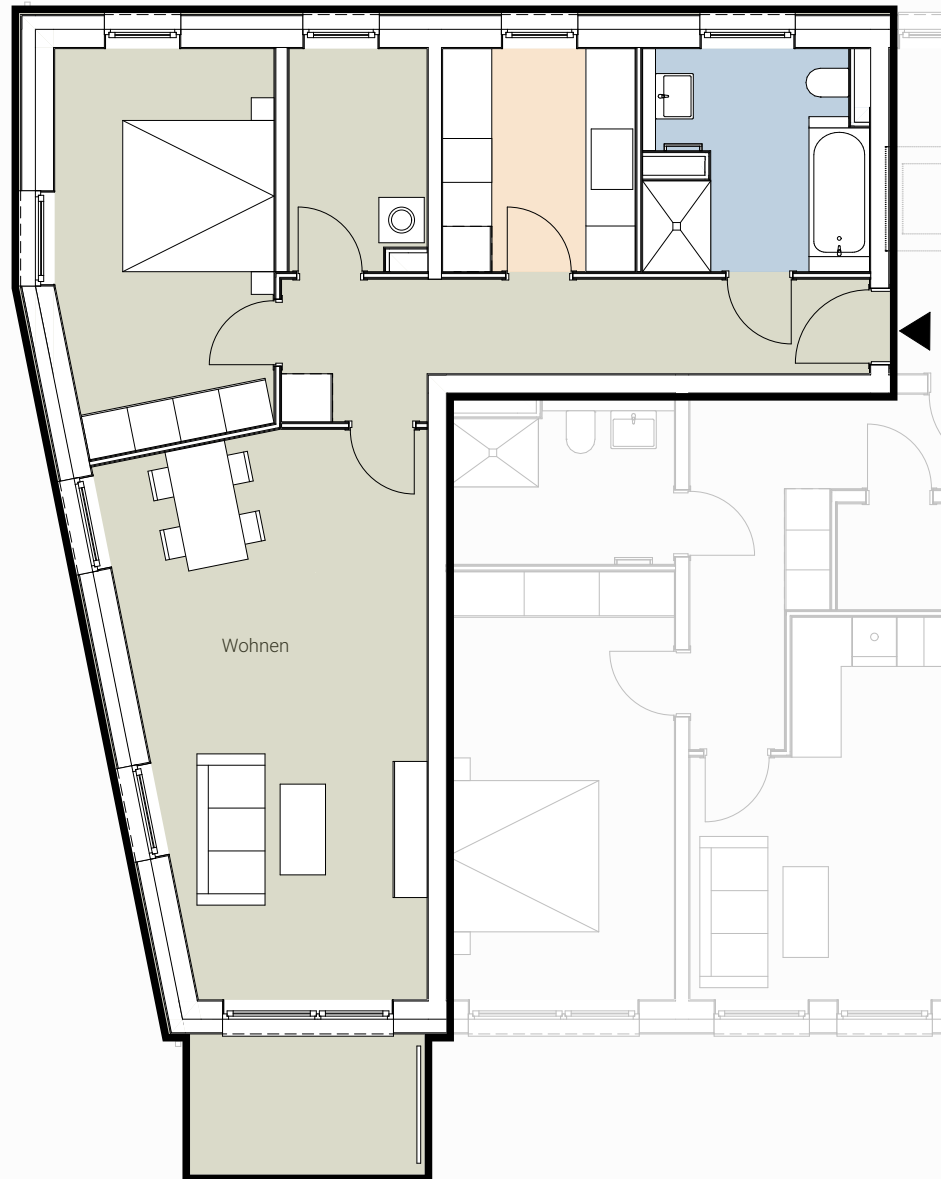

Wohnung 300 / 109 / 101
2.Obergeschoss

	Fläche in m ²	
Wohnen	ca.	28,77
Schlafen	ca.	15,05
Flur	ca.	10,94
Bad	ca.	8,43
Küche	ca.	7,69
Abstellraum	ca.	5,38
Balkon	ca.	1,28
Gesamtfläche	ca.	77,54 m²

Alle Flächenmaße sind ca. Werte.

Balkone und Terrassen werden je zu 25 % in die Wohnfläche eingerechnet.

Alle Angaben sind ohne Gewähr