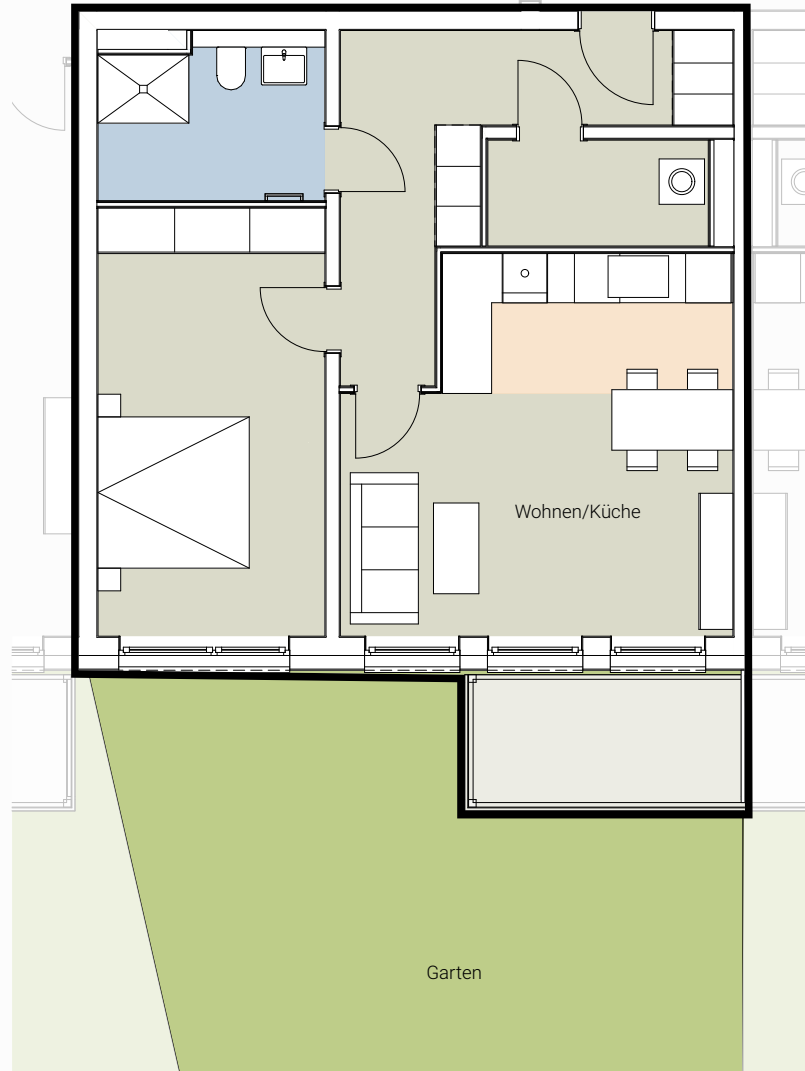

Wohnung 300 / 109 / 92
Erdgeschoss

	Fläche in m ²	
Wohnen	ca.	24,46
Schlafen	ca.	17,40
Flur	ca.	11,76
Bad	ca.	6,34
Abstellraum	ca.	4,08
Terrasse	ca.	1,57
Gesamtfläche	ca.	65,61 m²

Alle Flächenmaße sind ca. Werte.

Balkone und Terrassen werden je zu 25 % in die Wohnfläche eingerechnet.

Alle Angaben sind ohne Gewähr