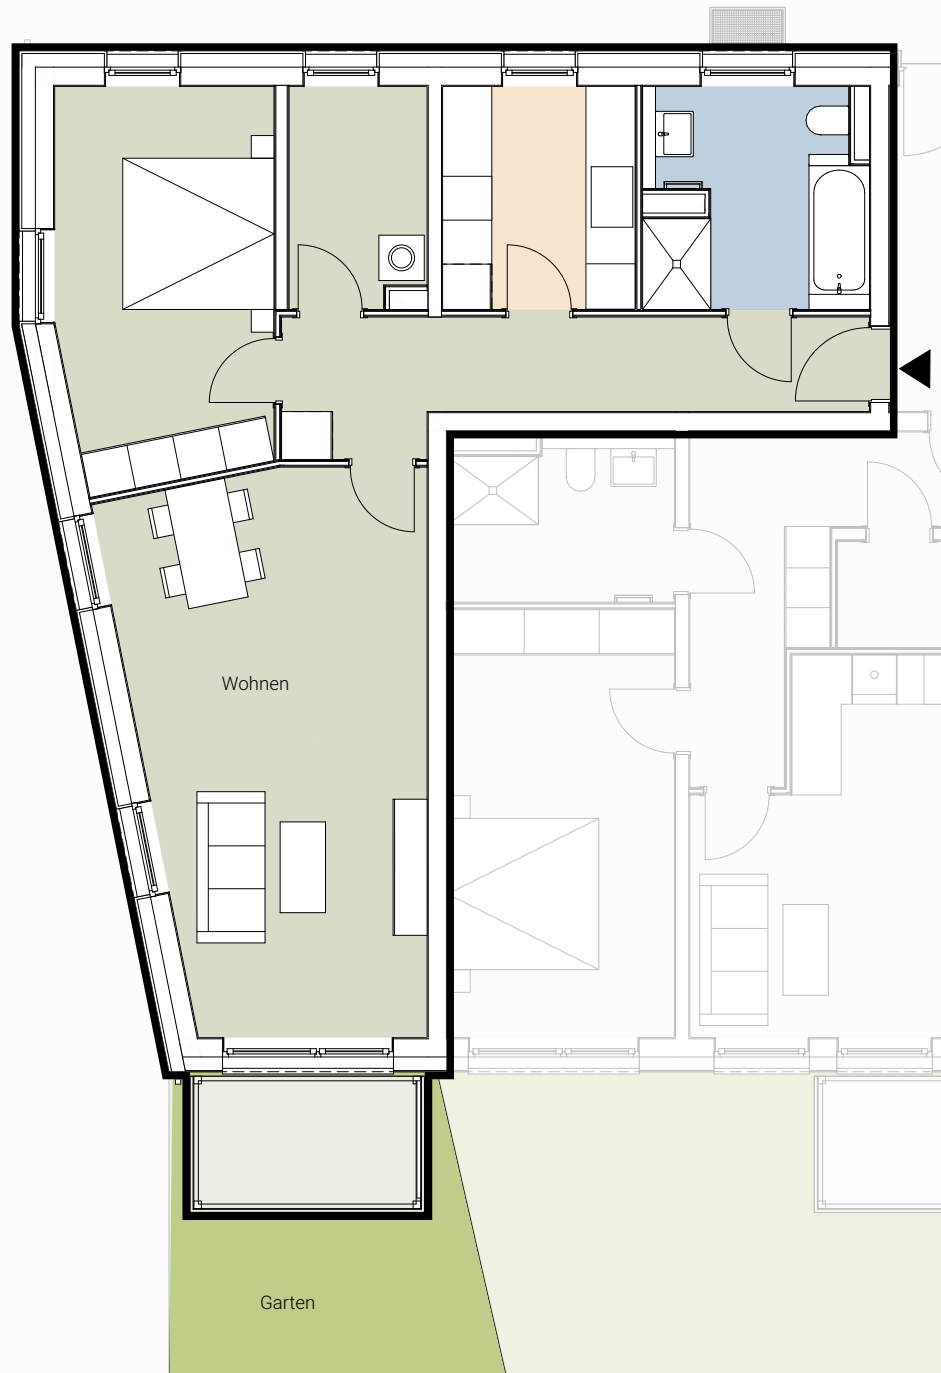

Wohnung 300 / 109 / 93
Erdgeschoss

		Fläche in m ²
Wohnen	ca.	28,77
Schlafen	ca.	15,05
Flur	ca.	10,94
Bad	ca.	8,43
Küche	ca.	7,69
Abstellraum	ca.	5,38
Terrasse	ca.	1,28
Gesamtfläche	ca.	77,54 m²

Alle Flächenmaße sind ca. Werte.

Balkone und Terrassen werden je zu 25 % in die Wohnfläche eingerechnet.

Alle Angaben sind ohne Gewähr