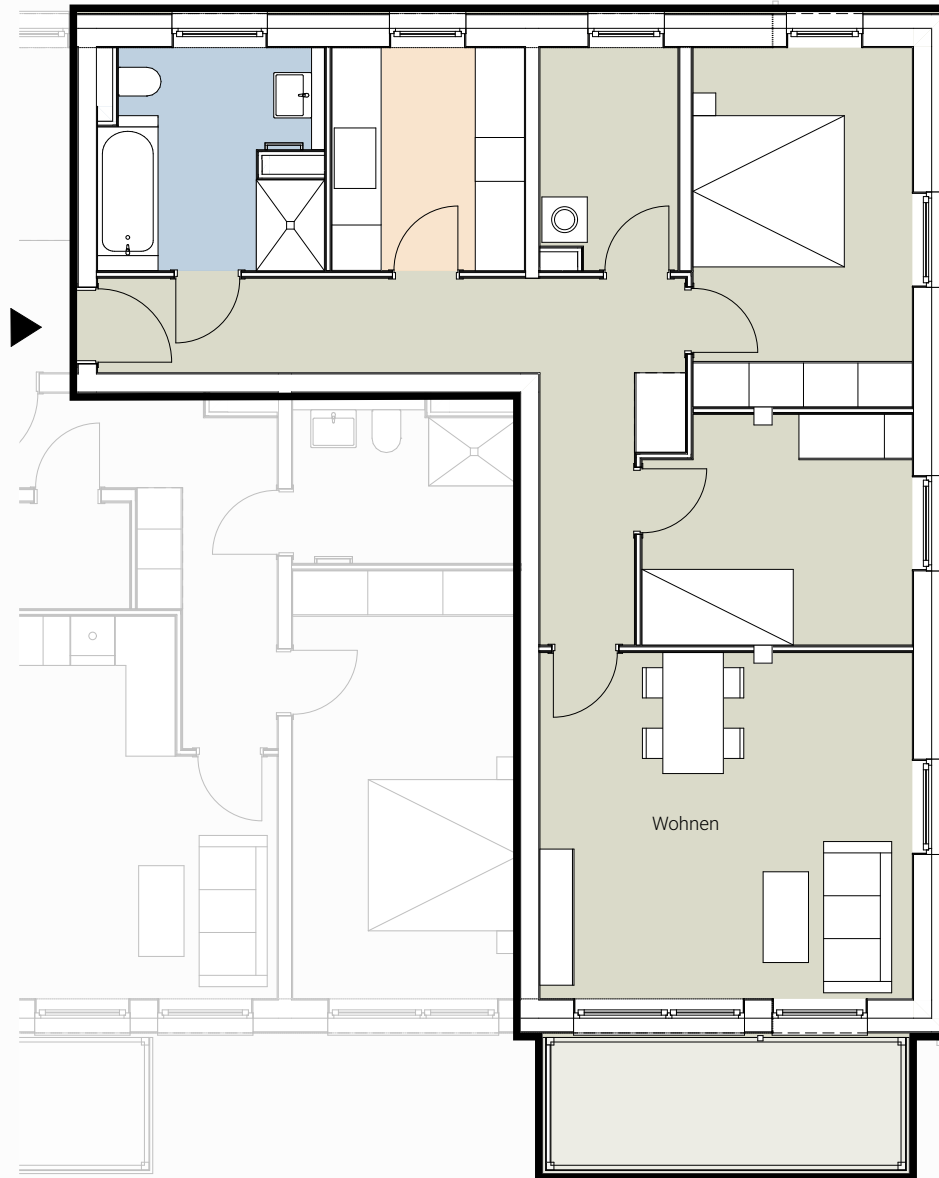

Wohnung 300 / 109 / 94  
1.Obergeschoss

	Fläche in m <sup>2</sup>	
Wohnen	ca.	23,41
Flur	ca.	14,93
Schlafen	ca.	14,19
Zimmer	ca.	10,70
Bad	ca.	8,43
Küche	ca.	7,69
Abstellraum	ca.	5,38
Balkon	ca.	2,05
<b>Gesamtfläche</b>	<b>ca.</b>	<b>86,78 m<sup>2</sup></b>

**Alle Flächenmaße sind ca. Werte.**

Balkone und Terrassen werden je zu 25 % in die Wohnfläche eingerechnet.

Alle Angaben sind ohne Gewähr