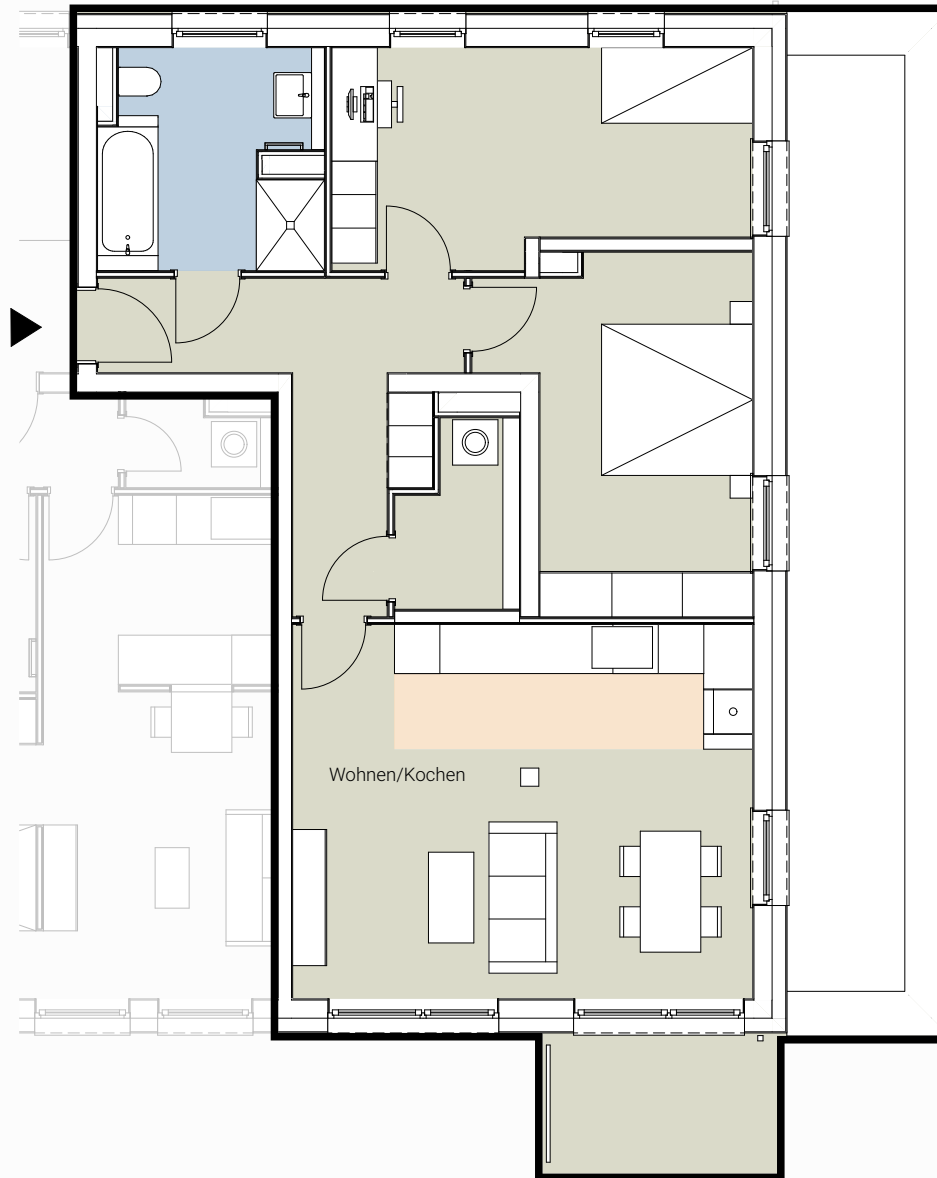

Wohnung 300 / 109 / 98
2.Obergeschoss

	Fläche in m ²	
Wohnen	ca.	30,91
Zimmer	ca.	15,45
Zimmer	ca.	14,50
Flur	ca.	10,85
Bad	ca.	8,43
Dachterrasse	ca.	4,83
Abstellraum	ca.	3,56
Balkon	ca.	1,28
Gesamtfläche	ca.	89,81 m²

Alle Flächenmaße sind ca. Werte.

Balkone und Terrassen werden je zu 25 % in die Wohnfläche eingerechnet.

Alle Angaben sind ohne Gewähr