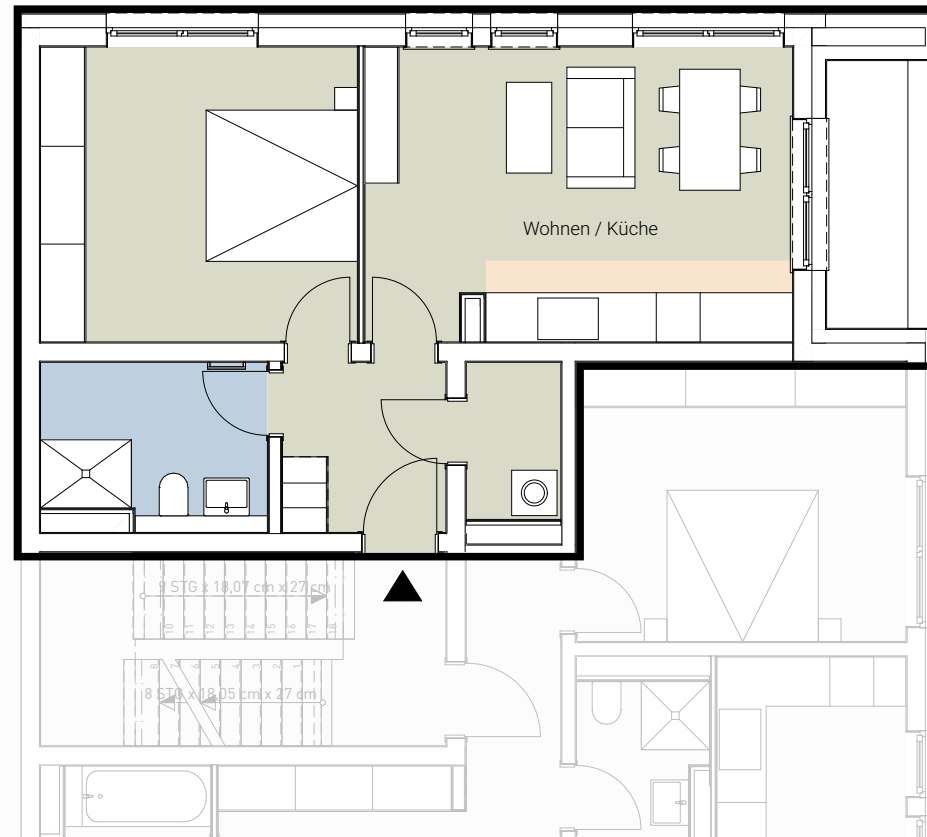

Wohnung 300 / 109 / 101
1.Obergeschoss

	Fläche in m ²	
Wohnen	ca.	22,15
Zimmer	ca.	16,54
Bad	ca.	6,27
Flur	ca.	4,98
Abst.	ca.	1,64
Balkon	ca.	0,92
Gesamtfläche	ca.	52,50 m²

Alle Flächenmaße sind ca. Werte.

Balkone und Terrassen werden je zu 25 % in die Wohnfläche eingerechnet.

Alle Angaben sind ohne Gewähr