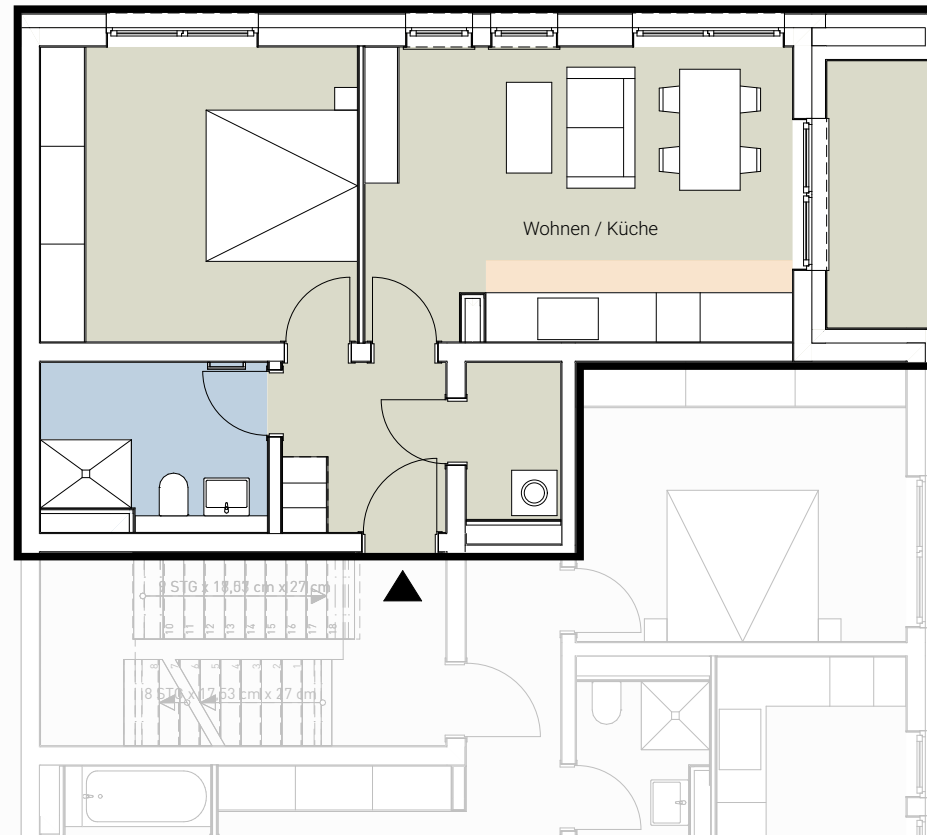

Wohnung 300 / 109 / 103
2.Obergeschoss

	Fläche in m ²	
Wohnen	ca.	22,42
Zimmer	ca.	16,56
Bad	ca.	6,28
Flur	ca.	4,98
Abst.	ca.	1,62
Balkon	ca.	1,24
Gesamtfläche	ca.	53,10 m²

Alle Flächenmaße sind ca. Werte.

Balkone und Terrassen werden je zu 25 % in die Wohnfläche eingerechnet.

Alle Angaben sind ohne Gewähr