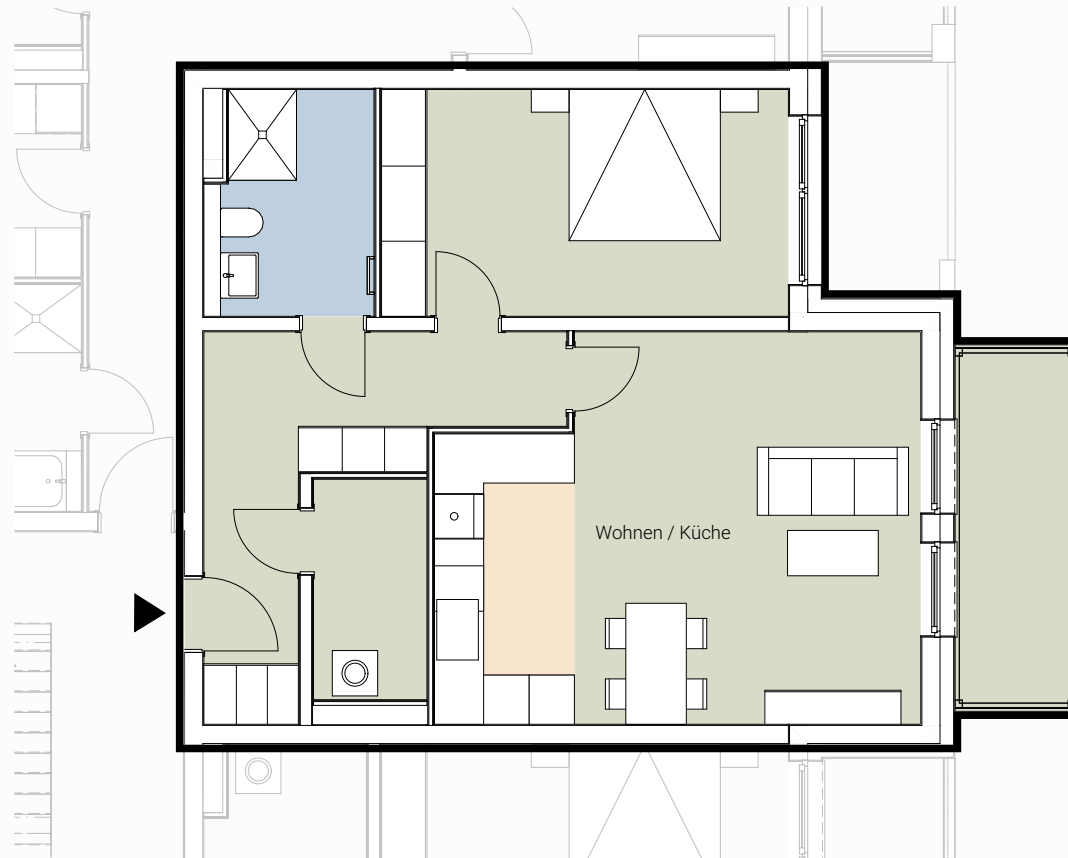

Wohnung 300 / 110 / 109
1.Obergeschoss

	Fläche in m ²
Wohnen	31,34
Schlafen	16,56
Flur	9,92
Bad	6,34
Abst.	4,37
Balkon	1,89
Abst.	1,02
Abst.	1,00
Gesamtfläche	ca. 72,44 m²

Alle Flächenmaße sind ca. Werte.

Balkone und Terrassen werden je zu 25 % in die Wohnfläche eingerechnet.

Alle Angaben sind ohne Gewähr