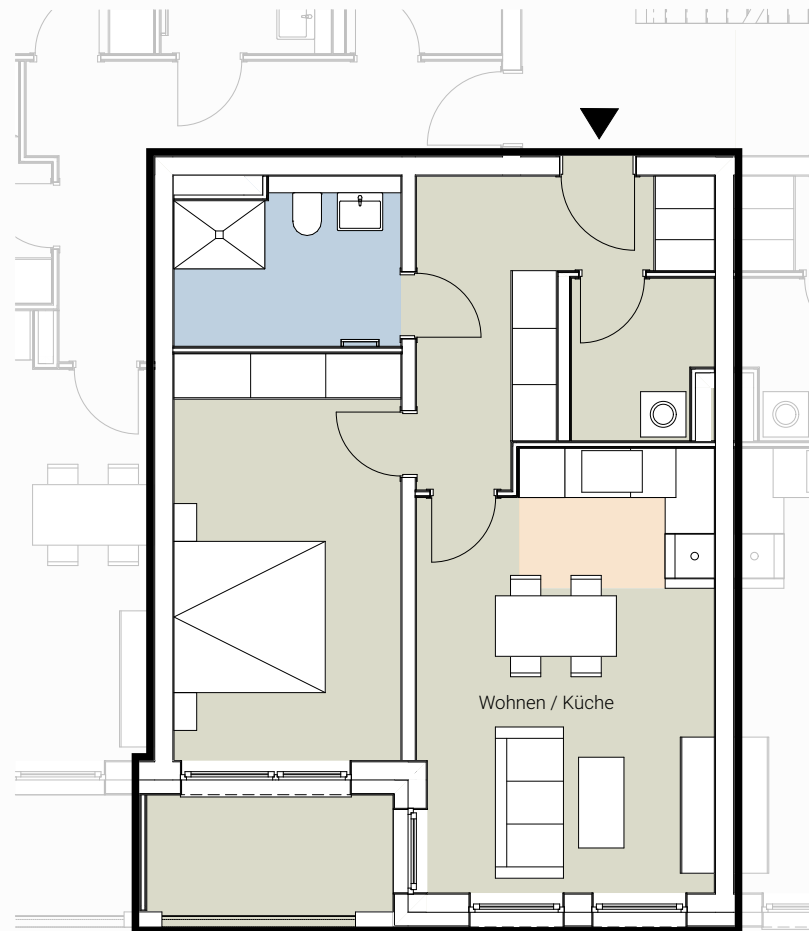

Wohnung 300 / 111 / 118  
1.Obergeschoss

	Fläche in m <sup>2</sup>
Wohnen	22,71
Schlafen	16,56
Flur	7,55
Bad	6,34
Abst.	3,75
Balkon	1,37
Abst.	1,35
Abst.	1,00
<b>Gesamtfläche</b>	<b>ca. 60,63 m<sup>2</sup></b>

**Alle Flächenmaße sind ca. Werte.**

Balkone und Terrassen werden je zu 25 % in die Wohnfläche eingerechnet.

Alle Angaben sind ohne Gewähr