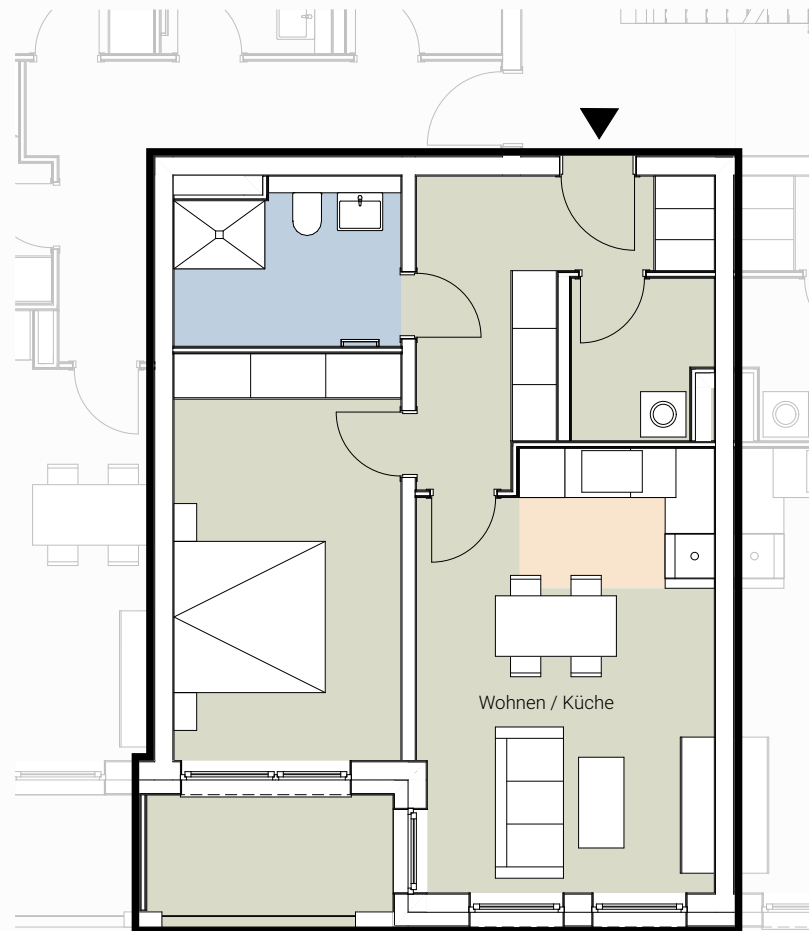

Wohnung 300 / 111 / 122
2.Obergeschoss

	Fläche in m ²
Wohnen	22,71
Schlafen	16,56
Flur	7,55
Bad	6,34
Abst.	3,75
Balkon	1,37
Abst.	1,35
Abst.	1,00
Gesamtfläche	ca. 60,63 m²

Alle Flächenmaße sind ca. Werte.

Balkone und Terrassen werden je zu 25 % in die Wohnfläche eingerechnet.

Alle Angaben sind ohne Gewähr