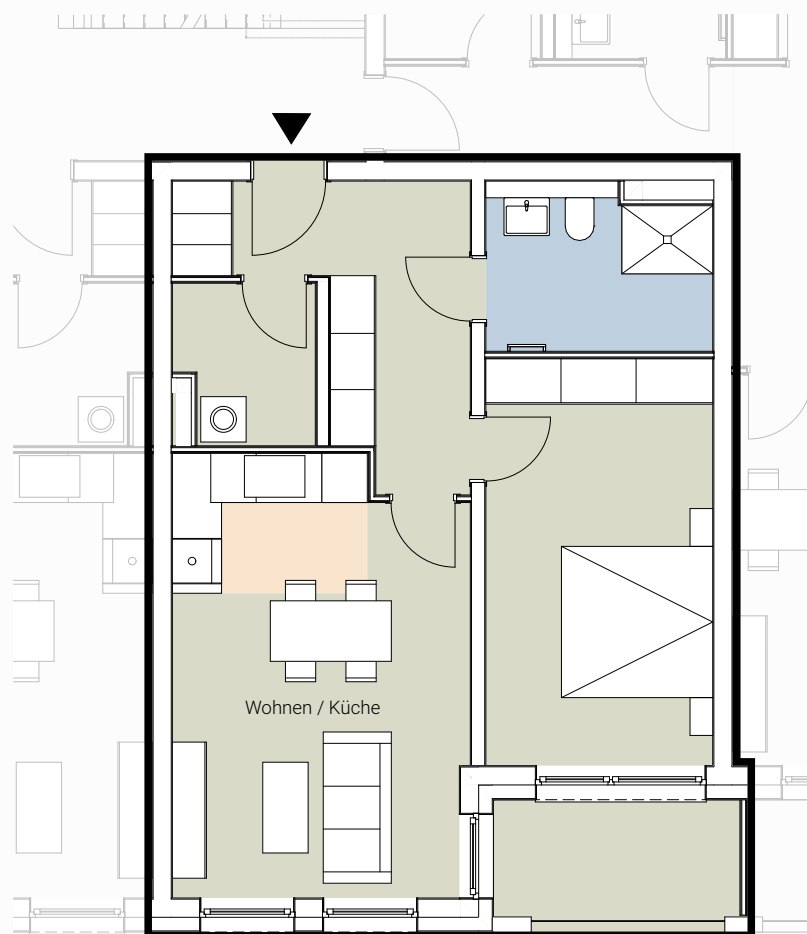

Wohnung 300 / 111 / 123  
2.Obergeschoss

|                     | Fläche in m <sup>2</sup>       |
|---------------------|--------------------------------|
| Wohnen              | 22,71                          |
| Schlafen            | 16,56                          |
| Flur                | 7,55                           |
| Bad                 | 6,34                           |
| Abst.               | 3,75                           |
| Balkon              | 1,37                           |
| Abst.               | 1,35                           |
| Abst.               | 1,00                           |
| <b>Gesamtfläche</b> | <b>ca. 60,63 m<sup>2</sup></b> |

**Alle Flächenmaße sind ca. Werte.**

Balkone und Terrassen werden je zu 25 % in die Wohnfläche eingerechnet.

Alle Angaben sind ohne Gewähr